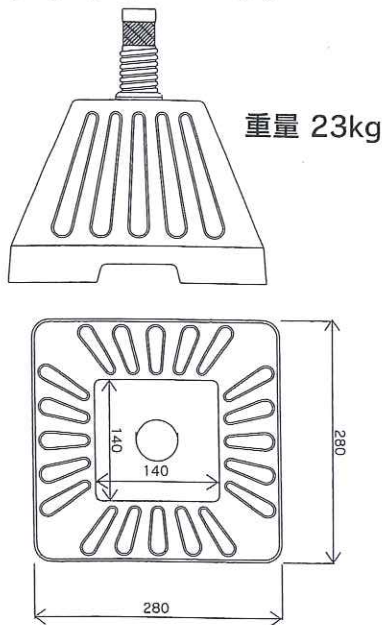

尚、従来品のフラッグスタンドもどうぞ宜しくお願い致します。