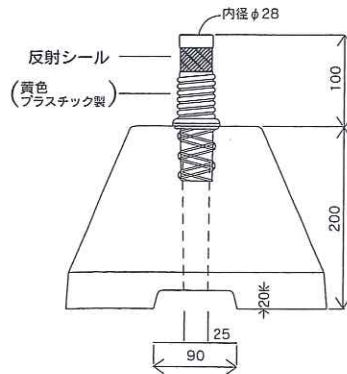

尚、従来品のフラッグスタンドもどうぞ宜しくお願い致します。