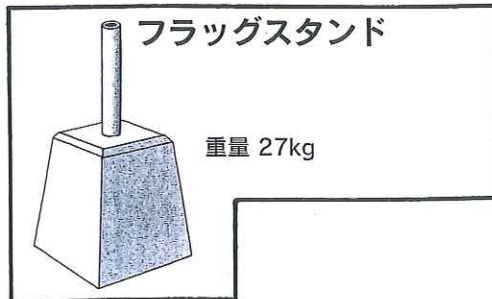

尚、従来品のフラッグスタンドもどうぞ宜しくお願い致します。